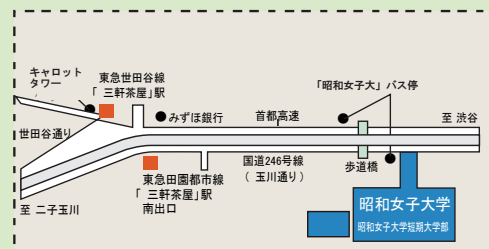

発見・創造！地域の子育て力

第2回 三茶

うきうきフェスタ

in 昭和女子大学

2007年6月16日(土)

13:00 ~ 16:00

16:00 ~ 17:00 三味線&ピアノコンサート

- 子育て支援団体紹介
- フリーマーケット
- 遊び・ワークショップ&パレード
- おもちゃの診療所
- 食育相談
- 医療相談
- 親子スポーツ教室
- 公開講座「こどもと遊び」
- コンサート

※一時保育あり

入場無料

一時保育は有料・要予約となります

場所：昭和女子大学キャンパス

世田谷区太子堂 1-7

田園都市線「三軒茶屋駅」南出口 徒歩8分

・車での来場不可(公共の交通機関をご利用ください)

・ペット連れでの入場はご遠慮ください。