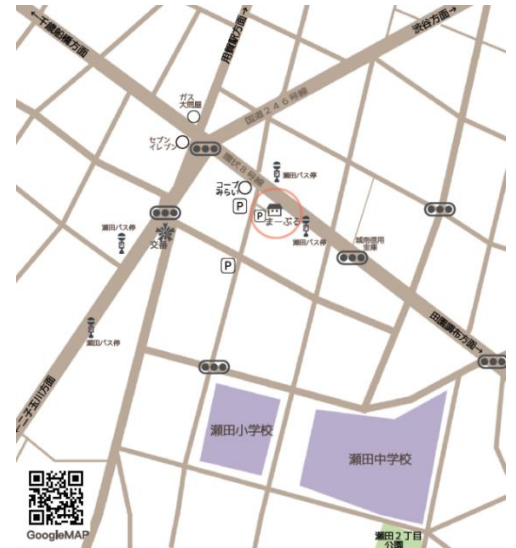

## まーぶる文庫★宿題タイム

まーぶる文庫の2階で、月に一回、一緒に宿題をやりませんか？  
宿題がない日や宿題が終わったあとは、文庫の図鑑や本やまんがを読んで過ごせます。  
地域のボランティアさんが見守ります。文庫を借りることもできます。

### 【保護者のかたへ】

対象：小学1～4年生

場所：世田谷区瀬田2-25-10

※おでかけひろばまーぶるの2Fです

時間：15:30～17:30（帰宅時に心配な場合はお迎えをお願いします）

利用料金：無料

利用方法：事前に登録が必要です。登録はこちらのQRコードから ⇒  
メンバー登録をされた方へ、申し込みのご案内メールをお送りいたします。